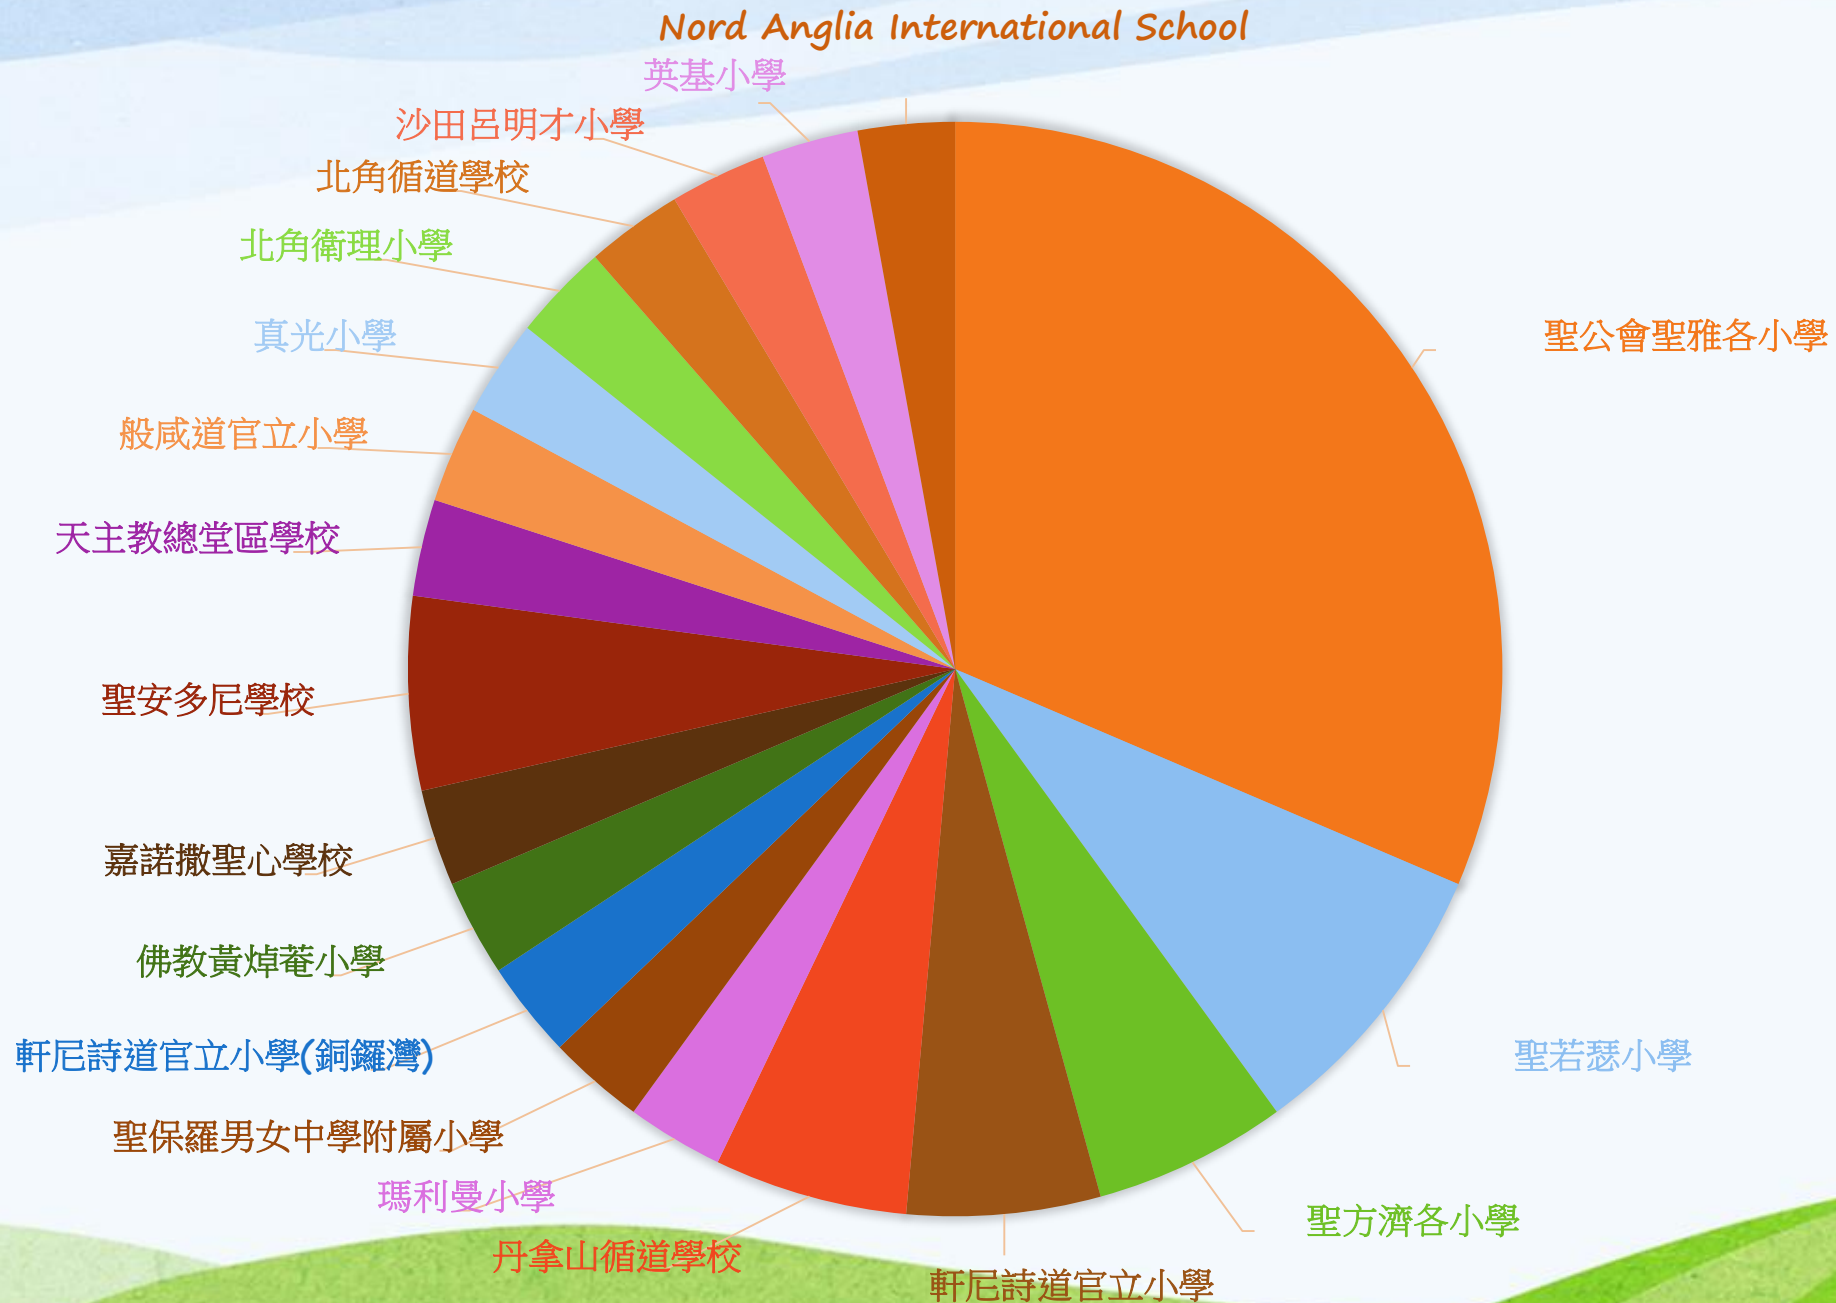

2021-2022小一派位結果

2021-2022小一派位

聖公會聖雅各小學：11

聖若瑟小學：3

聖方濟各小學：2

軒尼詩道官立小學：2

丹拿山循道學校：2

瑪利曼小學：1